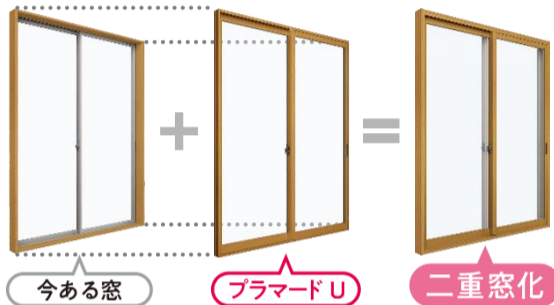

樹脂フレーム
+
**アルゴンガス入り
Low-E複層ガラス**
の組合せ

樹脂フレーム

アルミに比べて
1400倍
熱を伝えにくい

アルゴンガス入りLow-E複層ガラス

内側に熱の伝わりを抑える
Low-E金属膜を
コーティング

ガラスとガラスの間には
断熱性に優れた
アルゴンガス

◆補助金の申請手続きは登録事業者が行います。お施主様は事業者から補助金の還元を受けることになります。

●お問い合わせ、ご用命は……

店長やまね

建築一筋、創業113余年。
鳥取のじげの店です。

鳥取中央店

TEL.0857-23-6590

鳥取市二階町1丁目208-2

鳥取県知事許可 般732号 特732号

山根金属株式会社

かんたん工事で快適な窓辺に！ 先進的窓リノベ事業のリフォーム例

内窓の設置

今ある窓の内側にもう一枚窓をプラス

After

1窓あたり
約**1時間**※

今ある窓

プラマードU

二重窓化

かんたん **マドリモ**
内窓 プラマードU

Low-E複層ガラス
(アルゴンガス入り)仕様

戸建の場合 熱貫流率:1.5以下(Sグレード)

サイズ	1箇所あたりの補助額
大	84,000円
中	57,000円
小・極小	36,000円

◆建物種別、窓の性能、大きさにより窓1箇所ごとの補助額が異なります。◆補助額の上限は1戸あたり200万円です。
◆1申請あたりの合計補助額が5万円未満の場合は申請できません。

窓の交換(カバー工法)

今ある窓枠を活かして最新の窓に交換