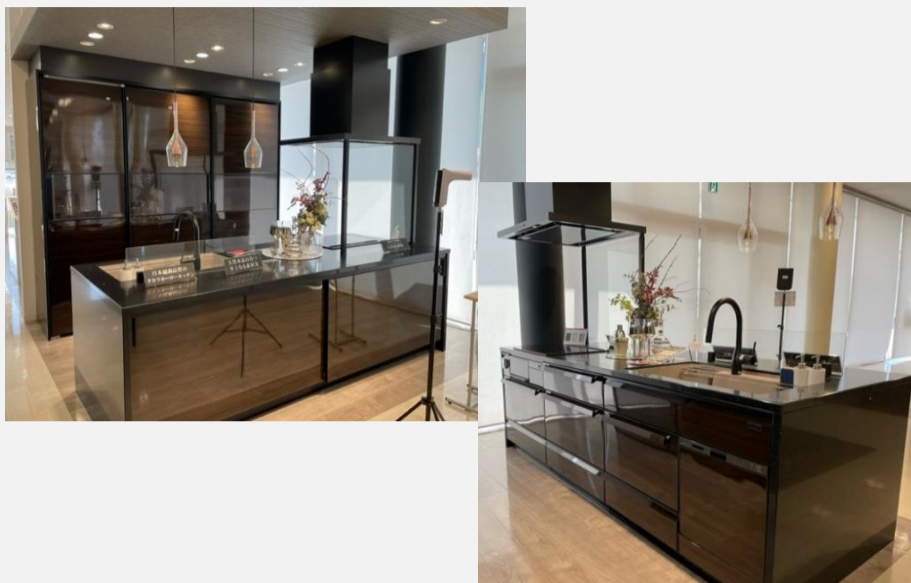

## LEMURE レミュー

商品定価:¥4.119.900-(税別) ⇒ 現品特価!!!

- ◆アイランド255cm 右シンク ◆扉カラー:グロスウッドダーク
- ◆天板・シンク:ジュエルブラック・家事らくシンク
- ◆食器洗い乾燥機:EW-45R2BMT
- ◆レンジフード:SVRAS ◆水栓:KM6061CM5TK
- ◆加熱機器:HTB-TS350MKF ◆背面収納:255cm